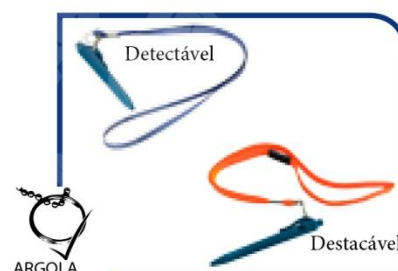

O Detectamet stylus é feito de uma superfície plástica resistente para escrita nos populares Personal Digital Assistants (PDAs ou assistentes pessoais digitais)

TIPO DE CORPO
Com Clip

CORES EXTERNAS

Pacotes com 10

Extras Detectamet

Argola

ARGOLA

Uma adição muito útil que pode ser encaixada à maioria das canetas de nossa linha, incluindo marcadores.

ARGOLA

A corrente de segurança se encaixa em nossas argolas, mas também podem ser utilizadas com canetas que tenham um ponto de conexão fixo.

Conector

ARGOLA

Os conectores Detectamet's ou Detectáveis ou padrão podem ser utilizados em conjunto com uma argola ou com uma caneta que tenha um conector embutido

Porta-Caneta

Para melhorar a aderência de sua caneta, o porta-canetas é a solução ideal. É especialmente útil quando for necessário o uso de luvas.